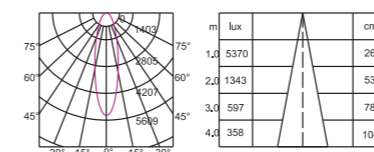

TL-MLS10 10W 3000K CRI>90 30°