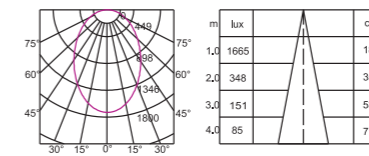

Item NO. : TL-MGL640
Power: 20W
Luminous Flux: 1605lm
Size (mm): L640*W35*H180

TL-MGL300 10W 3000K CRI>90 110°

TL-MGL300 10W 4000K CRI>90 110°

TL-MGL640 20W 3000K CRI>90 110°

TL-MGL640 20W 4000K CRI>90 110°