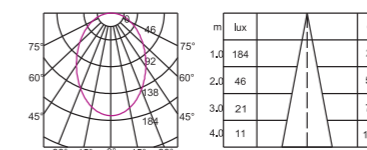

Item NO. : TL-SMGL3007
Power: 7W
Luminous Flux: 483lm
Size(mm): L294*W22*H43

TL-SMGL1505 5W 3000K CRI>90 110°

TL-SMGL1505 5W 4000K CRI>90 110°

TL-SMGL3007 7W 3000K CRI>90 110°

TL-SMGL3007 7W 4000K CRI>90 110°