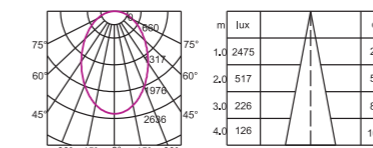

TL-MLL300 10W 3000K CRI>90 110°

TL-MLL300 10W 4000K CRI>90 110°

TL-MLL640 20W 3000K CRI>90 110°

TL-MLL640 20W 4000K CRI>90 110°

TL-MLL960 30W 3000K CRI>90 110°

TL-MLL960 30W 4000K CRI>90 110°

**VERSION 3.0 MAGNETIC TRACK
LINEAR SPOTLIGHT SERIES**