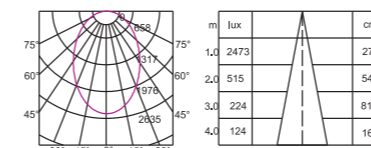

TL-MLL300 10W 3000K CRI>90 110°

TL-MLL300 10W 4000K CRI>90 110°

TL-MLL640 20W 3000K CRI>90 110°

TL-MLL640 20W 4000K CRI>90 110°

TL-MLL960 30W 3000K CRI>90 110°

TL-MLL960 30W 4000K CRI>90 110°

**VERSION 3.0 MAGNETIC TRACK
LINEAR SPOTLIGHT SERIES**