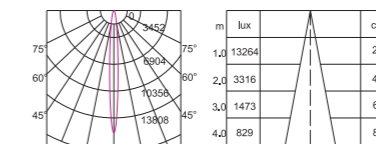

TL-MS76 15W 4000K CRI>90 15°