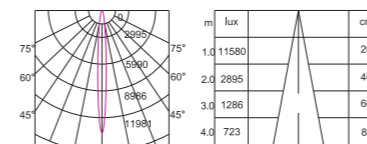

TL-MS76 15W 3000K CRI>90 15°